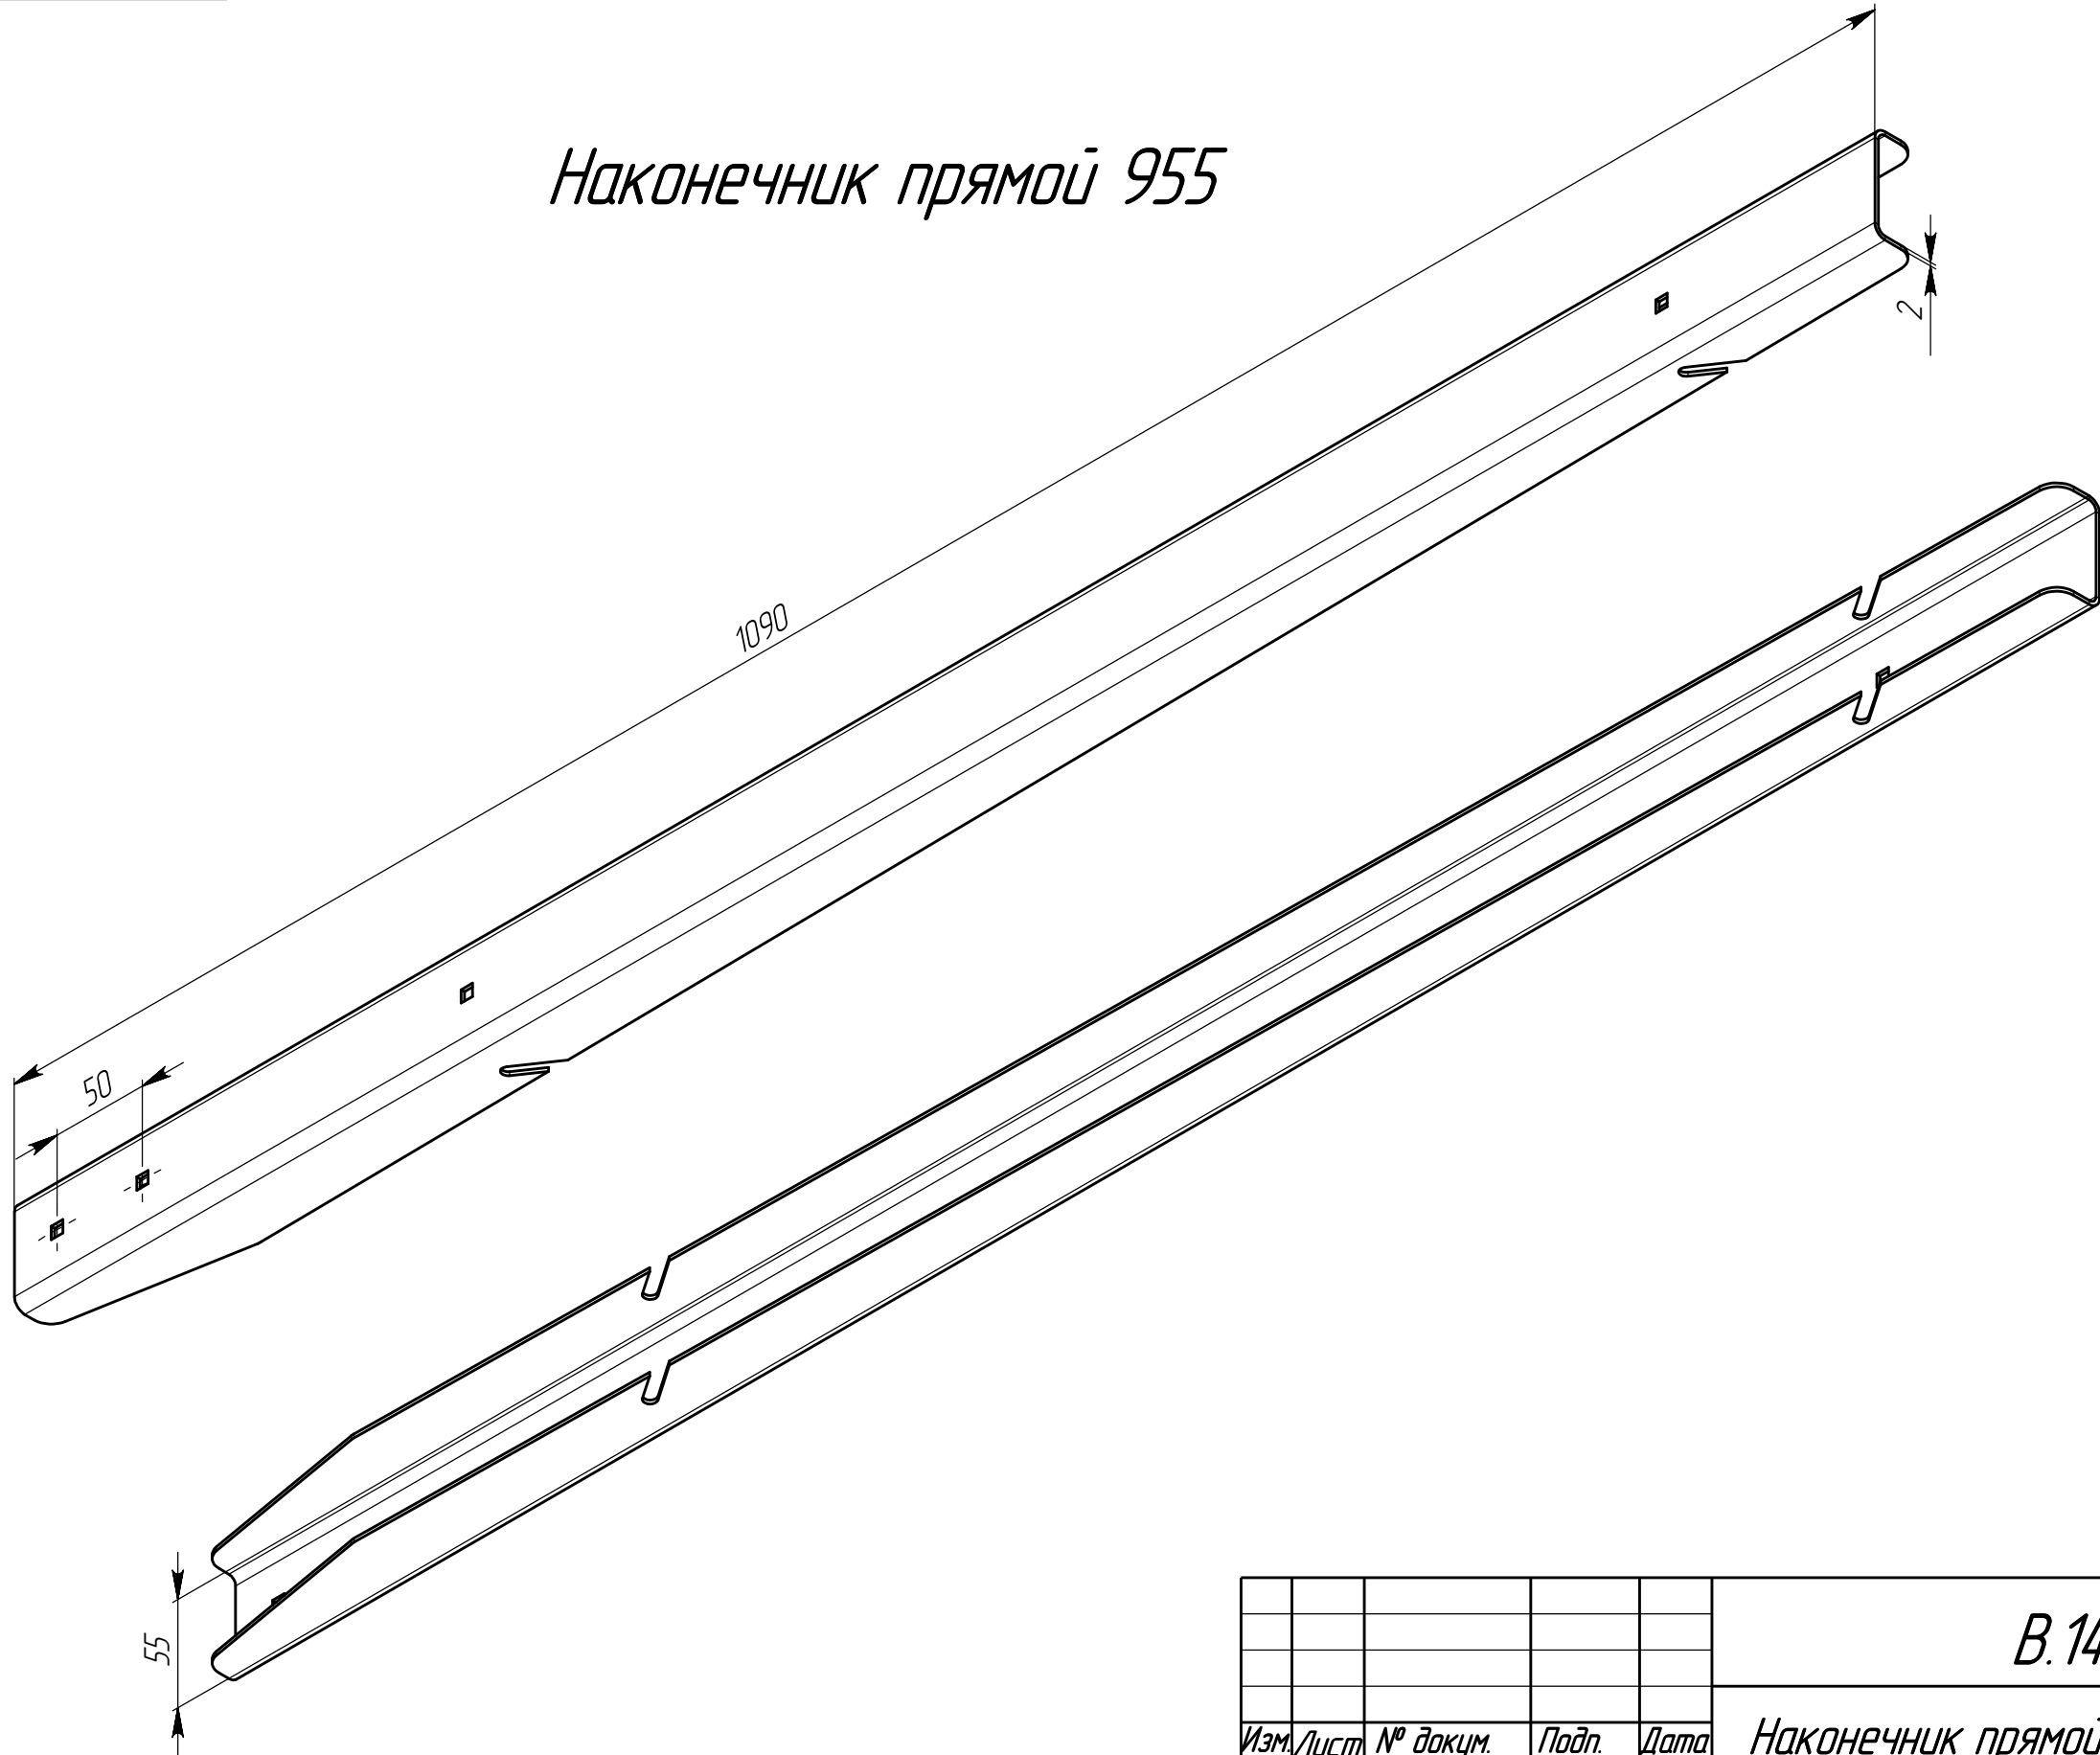

B.142-00-1

Перв. примен.  
B.142-00-0

Справ. №

Подп. и дата

Изм. № докл.

Взам. инв. №

Подп. и дата

Изм. № подл.

# Наконечник прямой 955

					<b>B.142-00-1</b>			
Изм./Лист	№ докум.	Подп.	Дата	<b>Наконечник прямой 955 Для Отдела Продаж</b>		Лист	Масса	Масштаб
Разраб.	Гришина		22.6.15				1,86	1:4
Проб.	Коновалов					Лист	Листов 1	
Т. контр.				Прокат ГЦ-2,0-Б-НО-03-М-180 ГОСТ Р 52246-2004		<b>GRAND LINE®</b>		
Н. контр.	Домнушкина							
Утв.	Кухарук			Копировал			Формат А3	